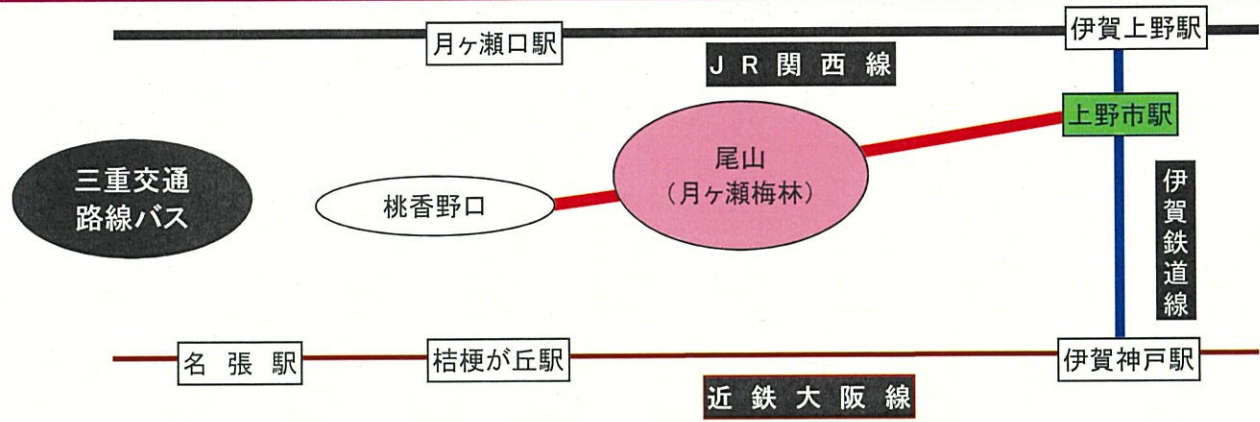

令和3年 尾山【月ヶ瀬梅林最寄り】バス時刻表

系統
図

月ヶ瀬口駅および名張駅・桔梗が丘駅
からのバス運行はありません
ご注意ください

上野市駅(伊賀鉄道上野市駅前) ~ 尾山(月ヶ瀬梅林最寄り)

■ 運行日
平日

ゆき	路線バス			
上野市駅	11:40	14:00	15:35	17:45
尾山 (月ヶ瀬梅林)	12:10	14:31	16:05	18:15
桃香野口	12:21	14:42	16:16	18:26

かえり	路線バス				
桃香野口	7:55	9:30	12:30	14:45	16:30
尾山 (月ヶ瀬梅林)	8:06	9:41	12:41	14:56	16:41
上野市駅	8:36	10:12	13:11	15:26	17:11

■ 運行日
土曜日・日祝日

ゆき	路線バス		
上野市駅	11:40	14:40	17:00
尾山 (月ヶ瀬梅林)	12:10	15:11	17:30
桃香野口	12:21	15:22	17:41

かえり	路線バス			
桃香野口	7:55	9:30	12:30	15:30
尾山 (月ヶ瀬梅林)	8:06	9:41	12:41	15:41
上野市駅	8:36	10:12	13:11	16:11

■ 運賃(おとな・片道) 上野市駅~尾山まで 640円